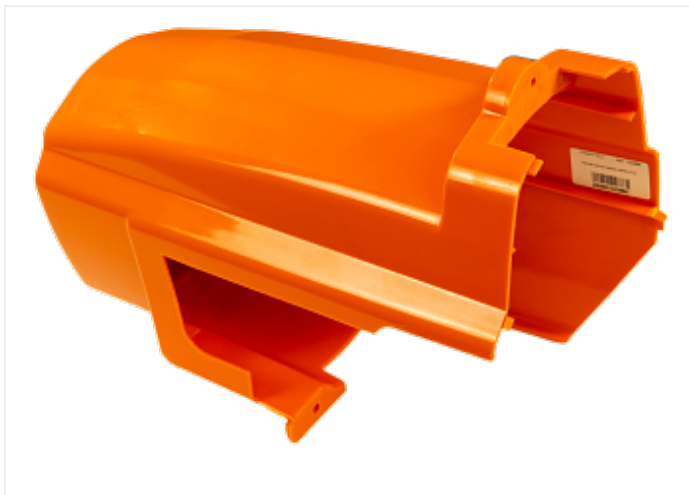

Коммерческое предложение от 15.05.24

**Крышка корпуса задняя
ASPRO-2100/2800 арт.102387**Цена 1 шт. **3 780**
С НДС(20%), руб.**Характеристики**Артикул 102387
Модель 102387**Комплектация****Описание**

Крышка корпуса задняя для окрасочного аппарата ASPRO-2100/2800